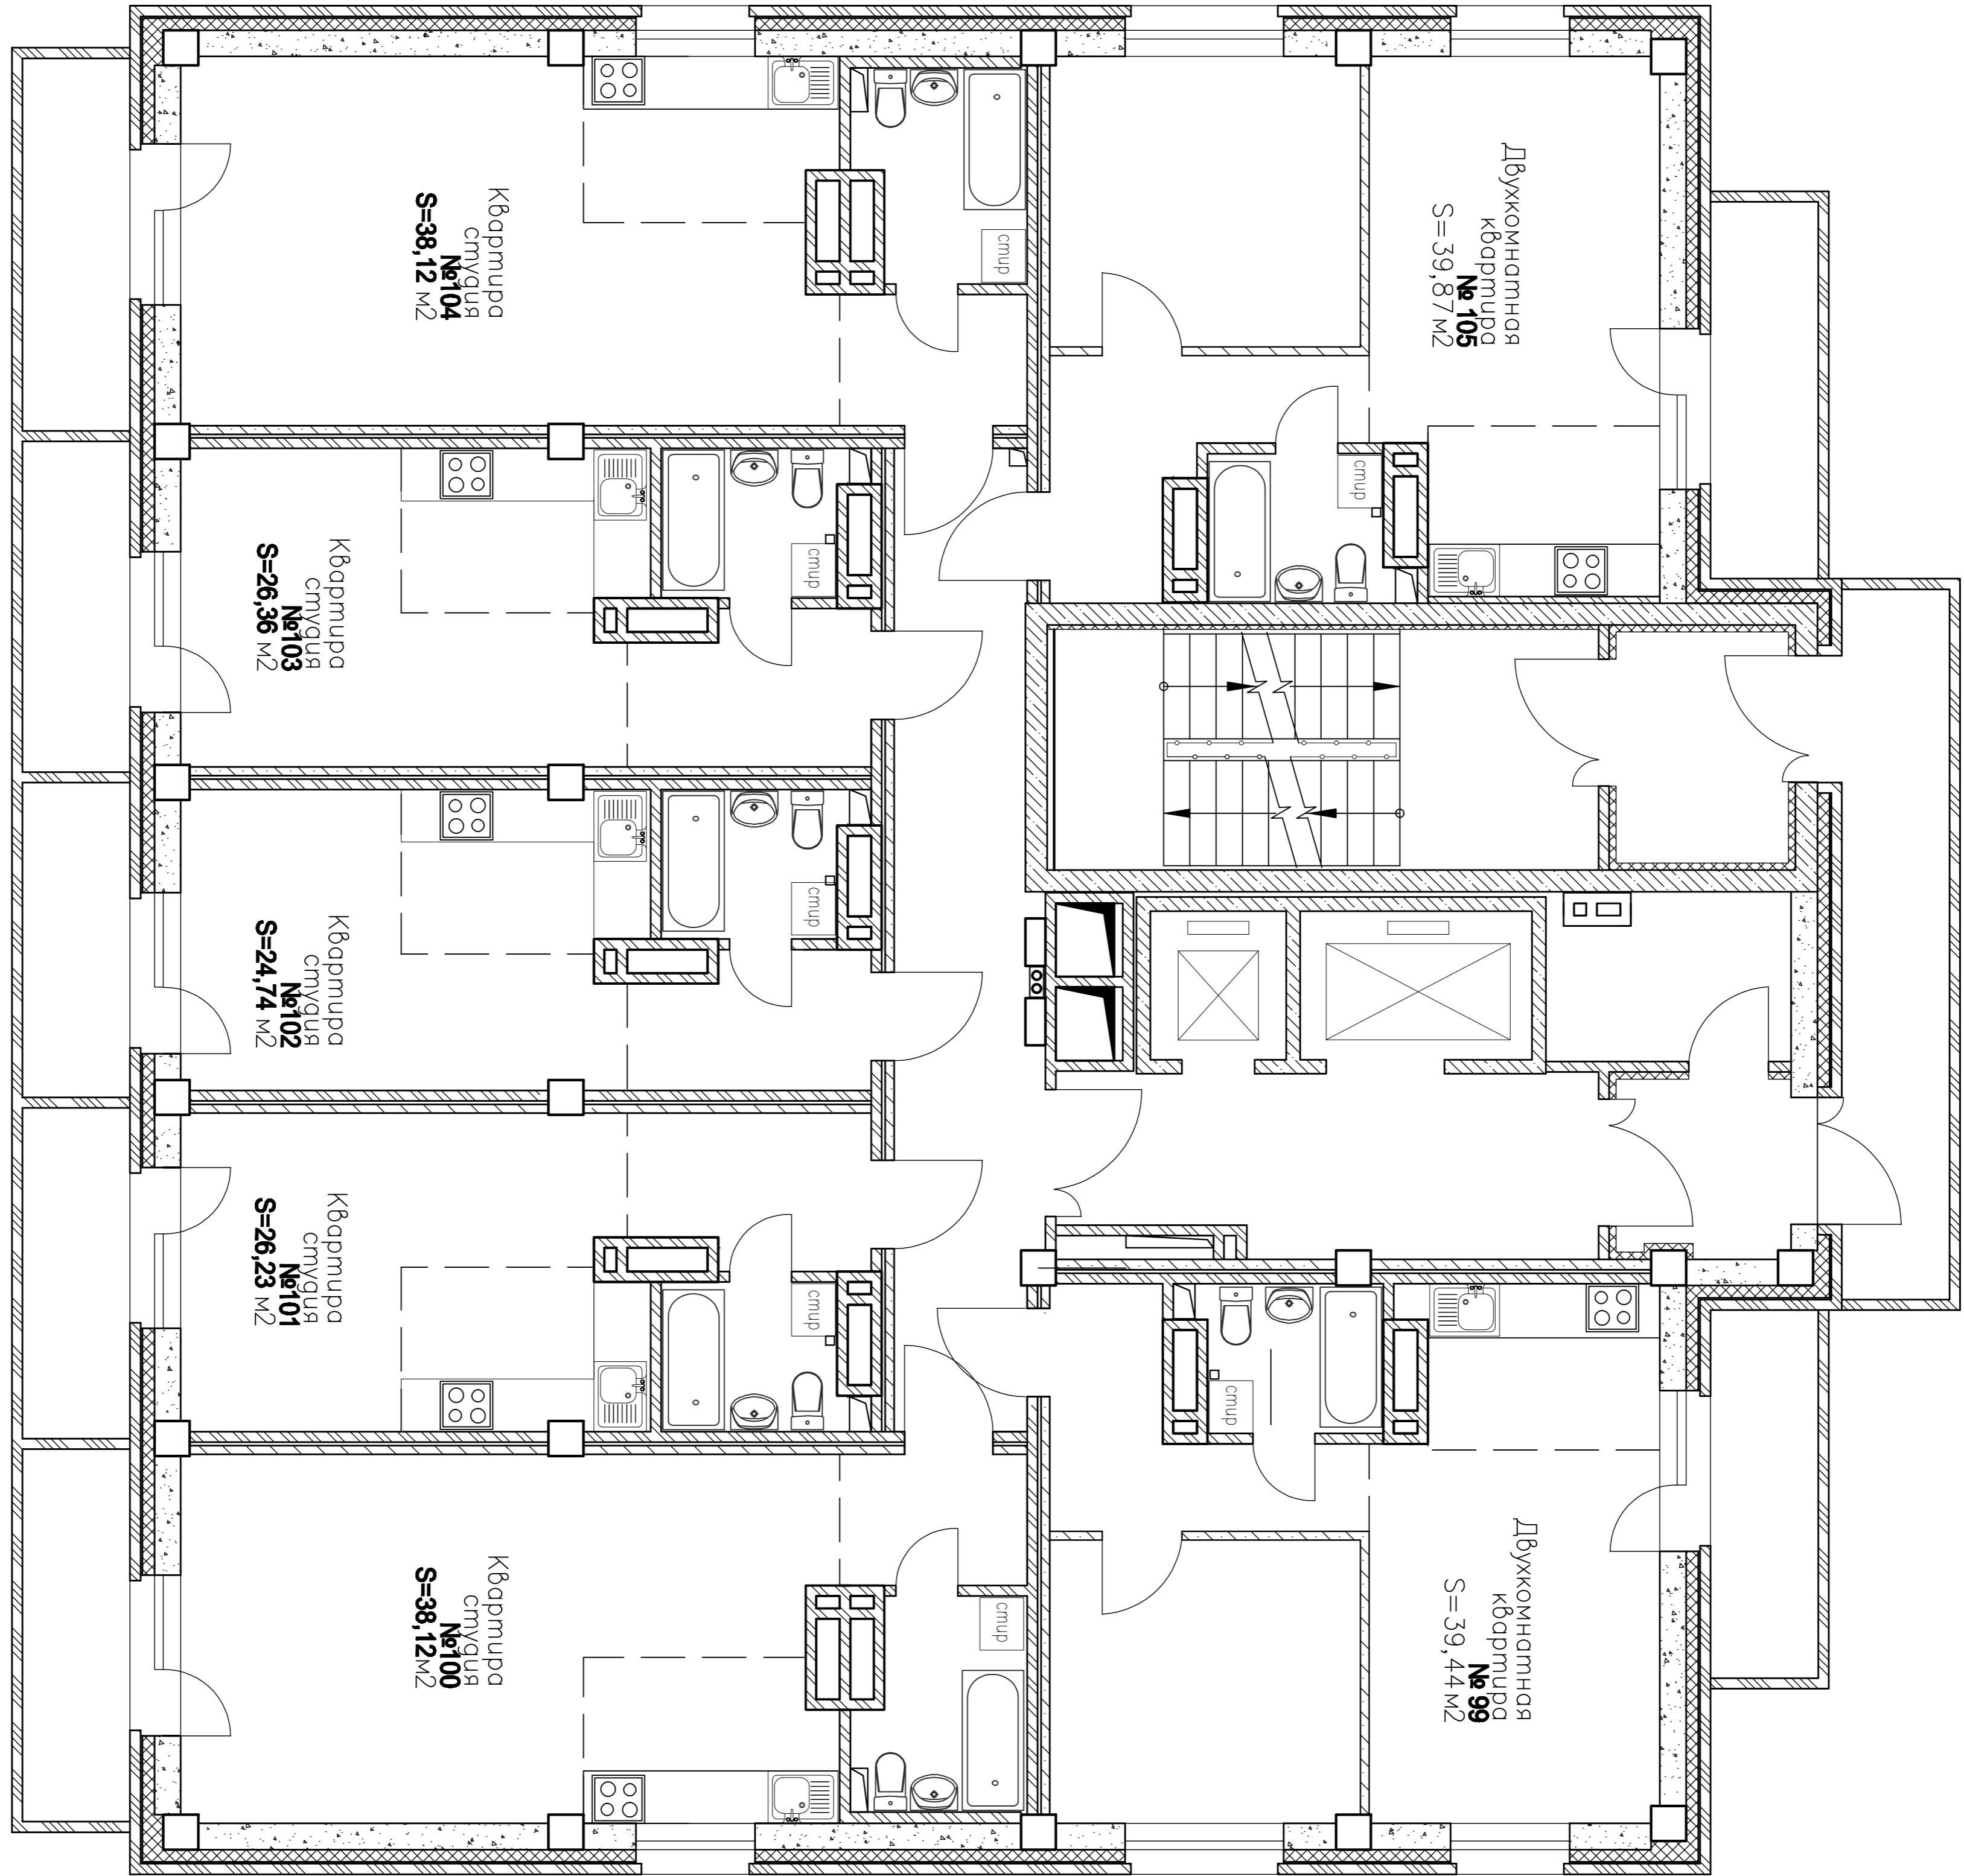

Согласовано

Инв. ? подл.

Попр. и дата

Взам. инв. ?

16-ти этажный жилой дом по ул. Ленина, 81  
г. Копейск Челябинская область.

15 этаж

Застройщик:

Директор ООО "Эском" В.М. Сачков

Дольщик: \_\_\_\_\_

\_\_\_\_\_

\_\_\_\_\_